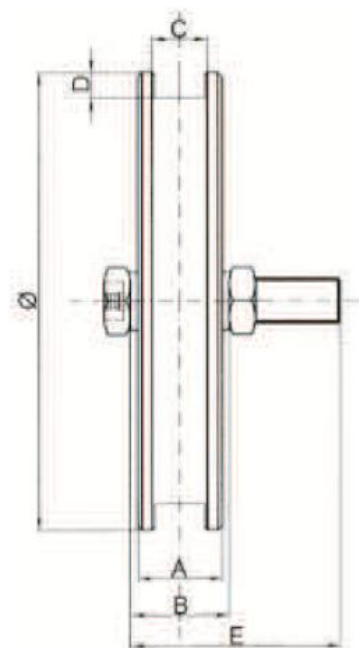

## 021361-25

Roue en acier à gorge carrée  $\square 25$  mm

$\varnothing$	A	B	C	D	E	Référence
$\varnothing 160$	38	44	25	12	18x90	021361-25