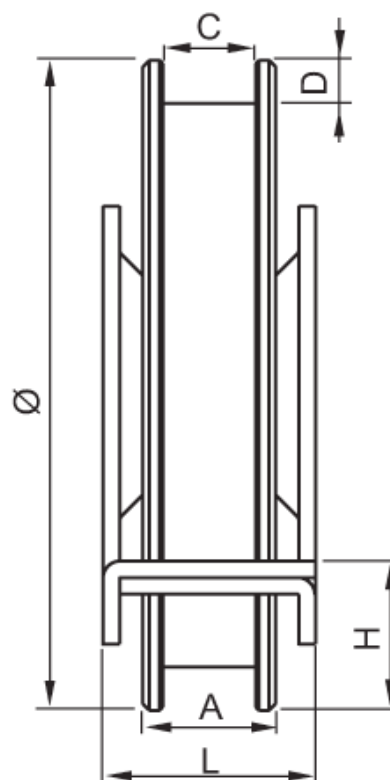

## Référence : 021 359-23

Roue à gorge carrée de 20 mm en acier zingué  
montée avec 2 roulements à billes pour support bas.

Diamètre Ø	A	C	D	H	L	Charge sur 2 roues
120	32	20	10	27,5	44	600 Kg