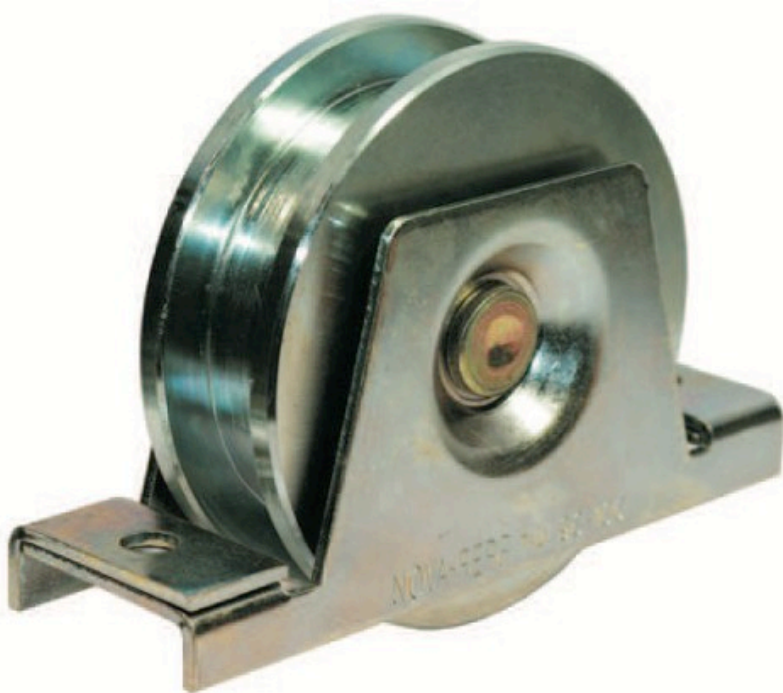

## Référence : 021 359-23

Roue à gorge carrée de 20 mm en acier zingué  
montée avec 2 roulements à billes pour support bas.

Diamètre Ø	A	C	D	H	L	Charge sur 2 roues
120	32	20	10	27,5	44	600 Kg