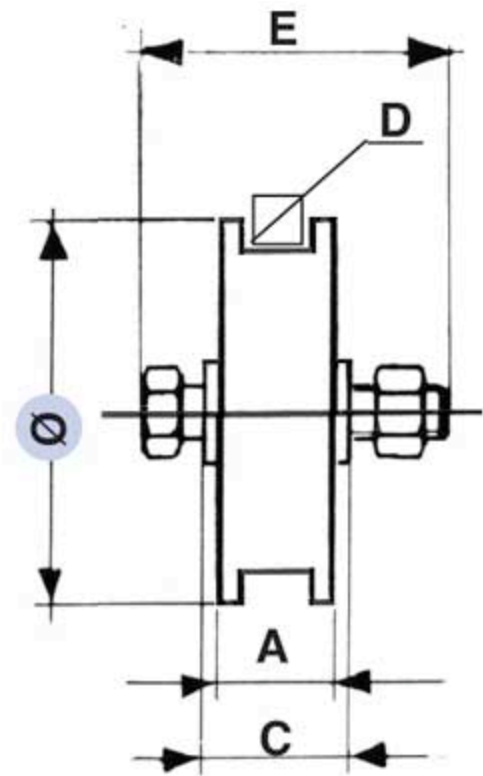

Référence : 021 358-08

Roue à gorge carrée de 8 mm en acier zingué
montée avec 1 roulement à billes, fournie avec 2
bagues de réduction + boulon et écrou.

| Diamètre Ø | A | C | D | E | Charge sur 2 roues |
|---------------|----|----|---|-------|-----------------------|
| 100 | 20 | 33 | 8 | 14x60 | 400 Kg |