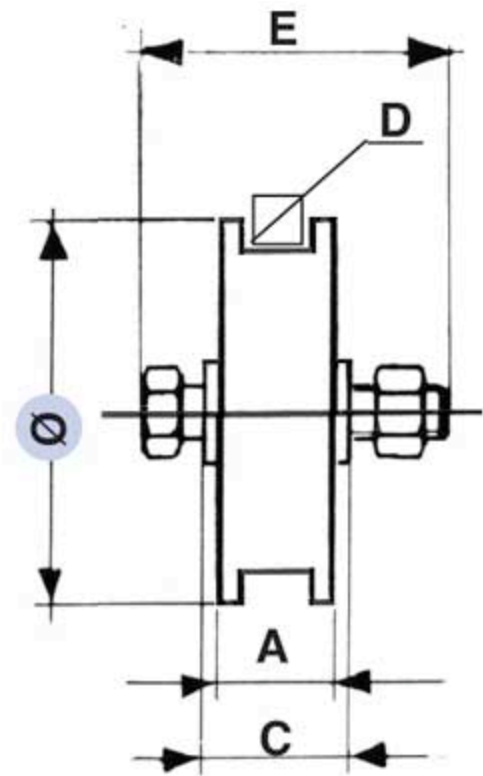

## Référence : 021 354-08

Roue à gorge carrée de 8 mm en acier zingué  
montée avec 1 roulement à billes, fournie avec 2  
bagues de réduction + boulon et écrou.

| Diamètre<br>Ø | A  | C  | D | E     | Charge sur 2<br>roues |
|---------------|----|----|---|-------|-----------------------|
| 60            | 17 | 24 | 8 | 10x45 | 200 Kg                |