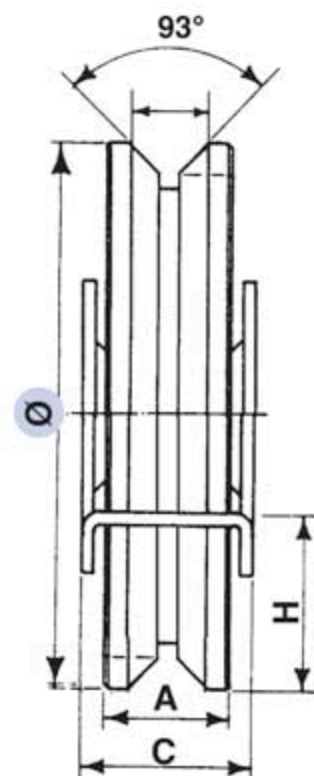

Référence : 021 294-00

Roue à gorge en V (triangulaire) en acier zingué
montée avec 2 roulements à billes pour support bas.

Diamètre Ø	A	C	H	Charge sur 2 roues
120	28	39	39	700 Kg