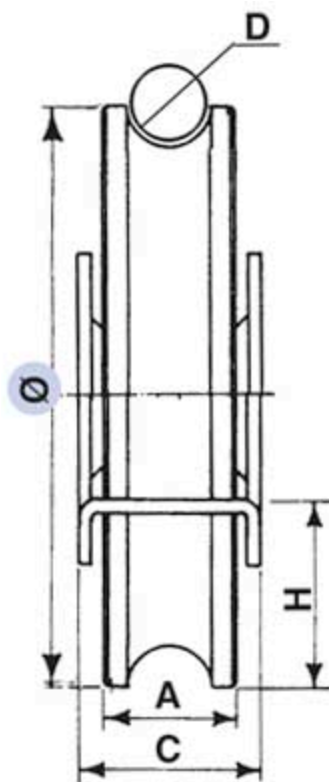

Référence : 021 288-00

Roue à gorge ronde de 20 mm en acier zingué
montée avec 2 roulements à billes pour support bas.

Diamètre Ø	A	C	D	H	Charge sur 2 roues
120	28	39	20	39	700 Kg