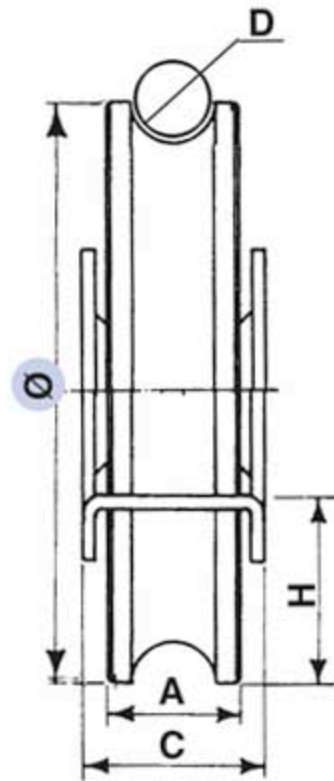

Référence : **021 287-00**

Roue à gorge ronde de 20 mm en acier zingué
montée avec 2 roulements à billes pour support bas.

| Diamètre Ø | A | C | D | H | Charge sur 2 roues |
|---------------|----|----|----|----|-----------------------|
| 100 | 25 | 34 | 20 | 35 | 500 Kg |