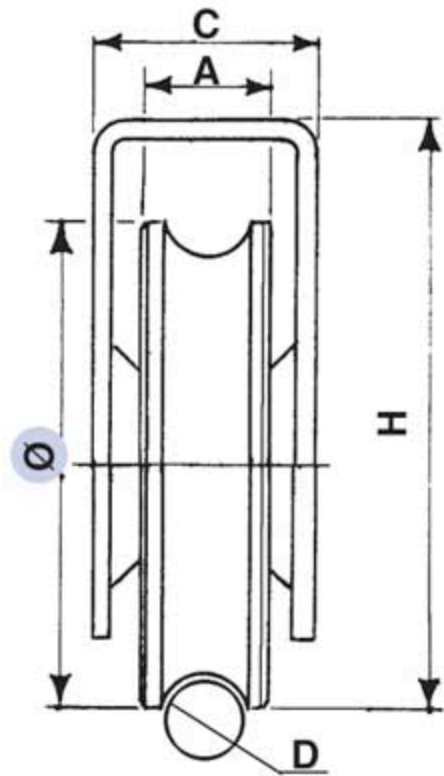

Référence : 021 271-00

Roue à gorge ronde de 16 mm en acier zingué
montée avec 1 roulement à billes pour support haut.

Diamètre \varnothing	A	C	D	H	Charge sur 2 roues
90	22	37	16	100	300 Kg