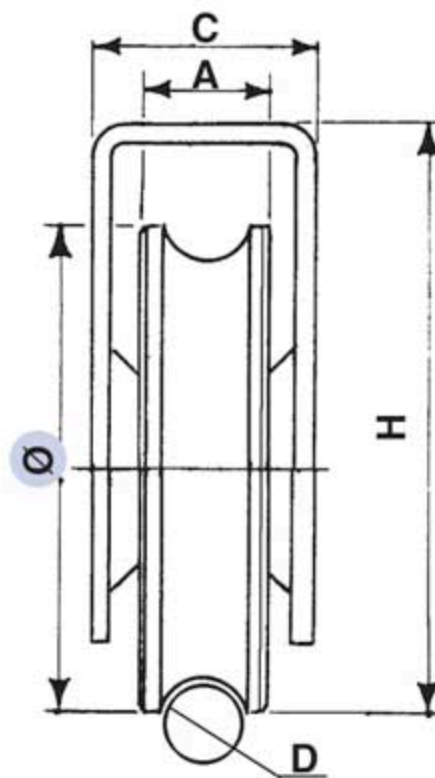

Référence : 021 270-00

Roue à gorge ronde de 16 mm en acier zingué
montée avec 1 roulement à billes pour support haut.

Diamètre \varnothing	A	C	D	H	Charge sur 2 roues
80	22	37	16	95	300 Kg