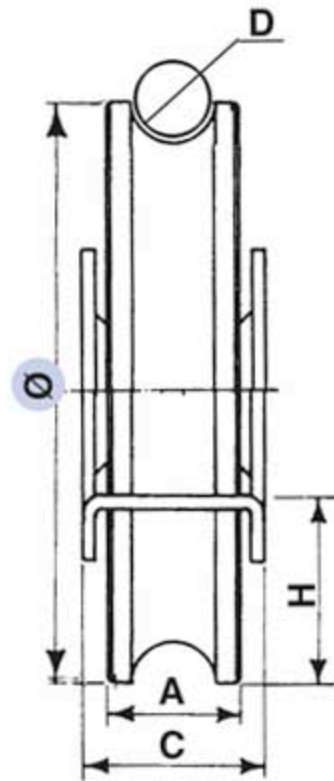

## Référence : 021 264-00

Roue à gorge ronde de 20 mm en acier zingué  
montée avec 1 roulement à billes pour support bas.

Diamètre Ø	A	C	D	H	Charge sur 2 roues
120	25	34	20	39	400 Kg