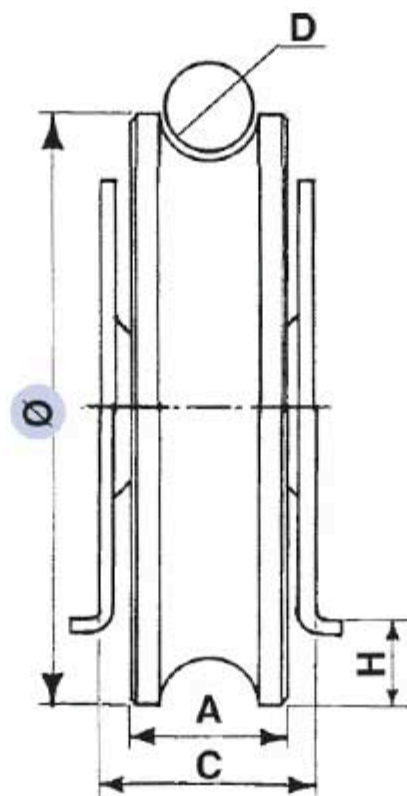

## Référence : 021 258-00

Roue à gorge ronde de 16 mm en acier zingué  
montée avec 1 roulement à billes pour support latéral.

| Diamètre<br>Ø | A  | C  | D  | H  | Charge sur 2<br>roues |
|---------------|----|----|----|----|-----------------------|
| 90            | 22 | 33 | 16 | 20 | 300 Kg                |