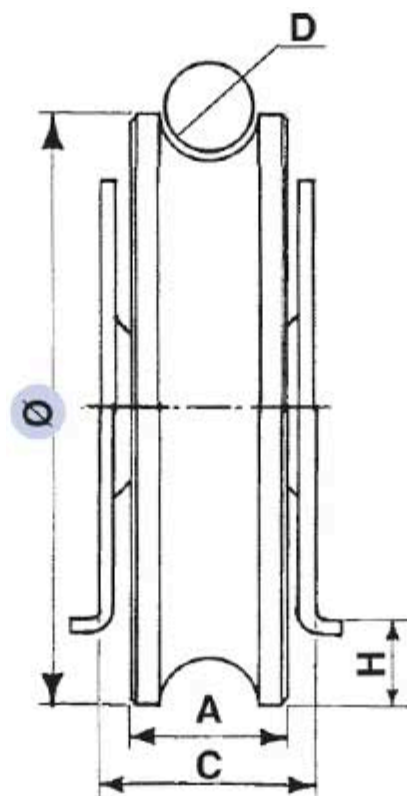

Référence : 021 255-00

Roue à gorge ronde de 16 mm en acier zingué
montée avec 1 roulement à billes pour support latéral.

Diamètre Ø	A	C	D	H	Charge sur 2 roues
60	22	33	16	11	150 Kg