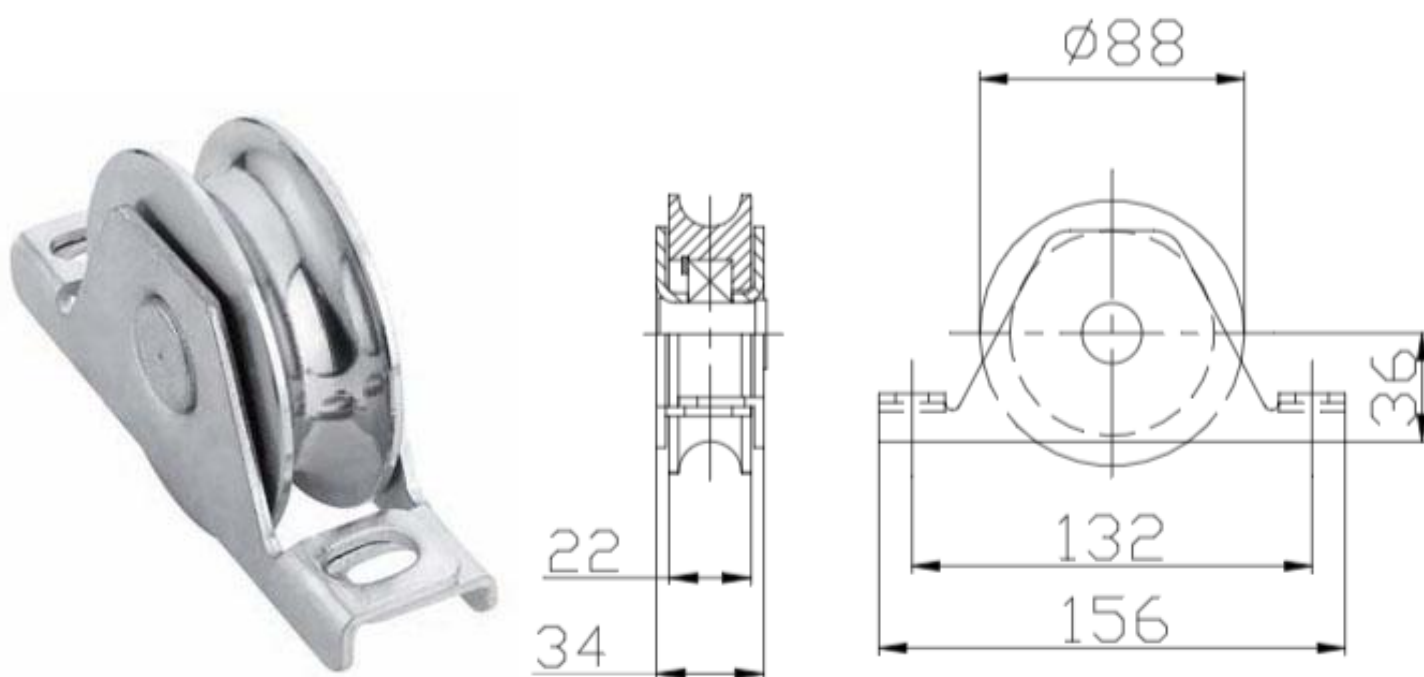

FICHE TECHNIQUE

021 244-00

ROUE A GORGE RONDE Ø16MM AVEC SUPPORT BAS

Roulement à billes inox 6204 2RS

Fixation par des vis M8

Capacité de charge Maxi 650 kg