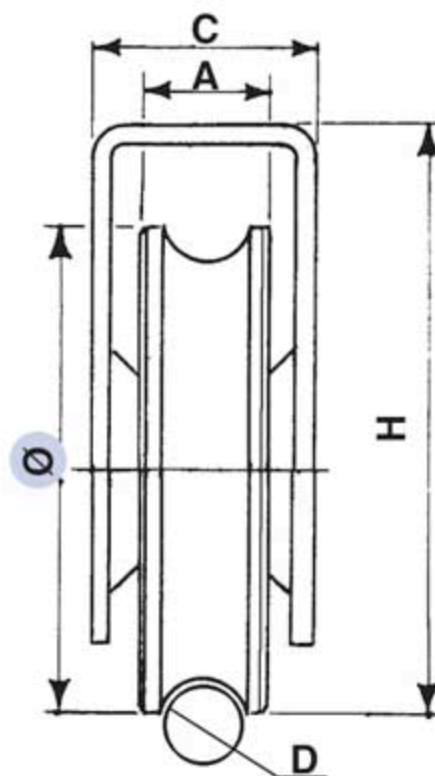

## Référence : 021 087-10

Roue à gorge ronde de 14 mm en acier zingué  
montée avec 1 roulement à billes pour support haut.

Diamètre Ø	A	C	D	H	Charge sur 2 roues
100	20	37	14	105	350 Kg