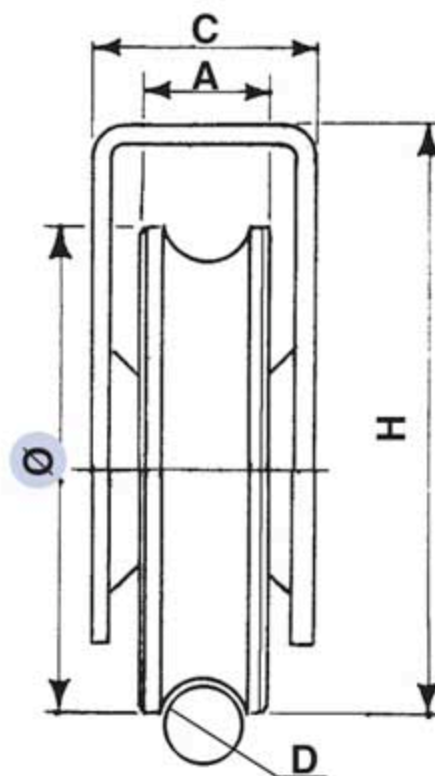

## Référence : 021 087-08

Roue à gorge ronde de 14 mm en acier zingué  
montée avec 1 roulement à billes pour support haut.

Diamètre Ø	A	C	D	H	Charge sur 2 roues
80	20	37	14	95	300 Kg