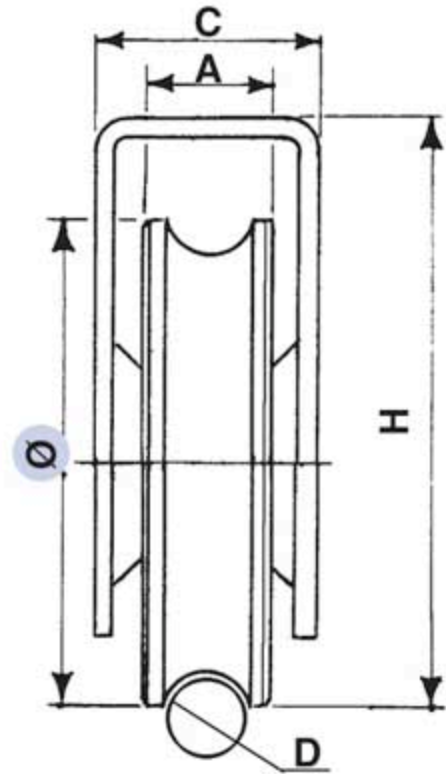

Référence : 021 087-07

Roue à gorge ronde de 14 mm en acier zingué
montée avec 1 roulement à billes pour support haut.

Diamètre Ø	A	C	D	H	Charge sur 2 roues
70	20	37	14	90	200 Kg