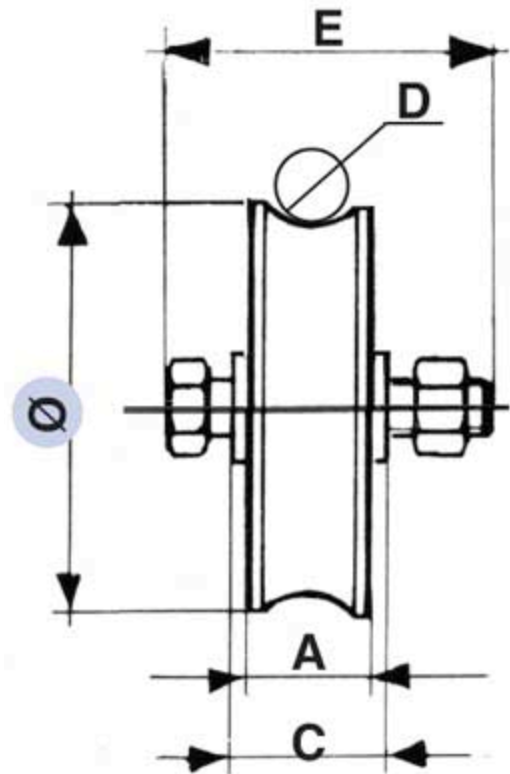

Référence : 021 086-12

Roue à gorge ronde de 14 mm en acier zingué
montée avec 1 roulement à billes, fournie avec 2
bagues de réduction + boulon et écrou.

Diamètre Ø	A	C	D	E	Charge sur 2 roues
120	20	33	14	14×60	400 Kg