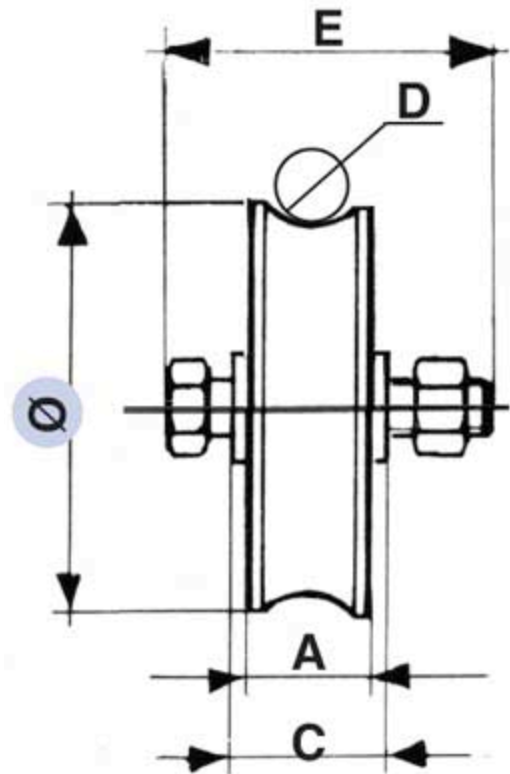

Référence : 021 086-07

Roue à gorge ronde de 14 mm en acier zingué
montée avec 1 roulement à billes, fournie avec 2
bagues de réduction + boulon et écrou.

Diamètre Ø	A	C	D	E	Charge sur 2 roues
70	20	33	14	14×60	300 Kg