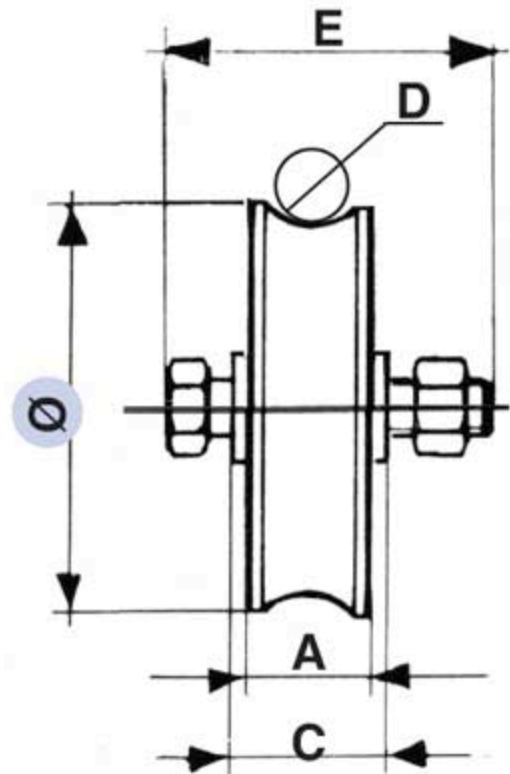

Référence : 021 075-00

Roue à gorge ronde de 20 mm en acier zingué
montée avec 1 roulement à billes, fournie avec 2
bagues de réduction + boulon et écrou.

Diamètre \varnothing	A	C	D	E	Charge sur 2 roues
160	26	43	20	16×70	700 Kg