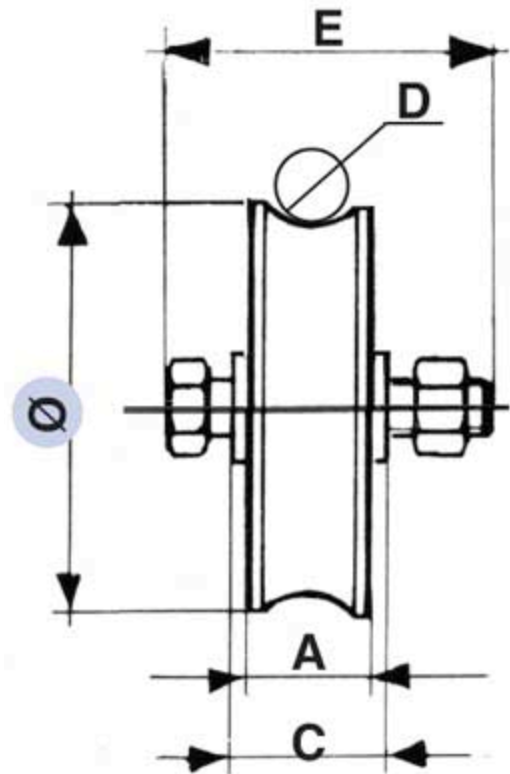

Référence : 021 073-00

Roue à gorge ronde de 20 mm en acier zingué
montée avec 1 roulement à billes, fournie avec 2
bagues de réduction + boulon et écrou.

Diamètre \varnothing	A	C	D	E	Charge sur 2 roues
120	25	33	20	14×60	400 Kg