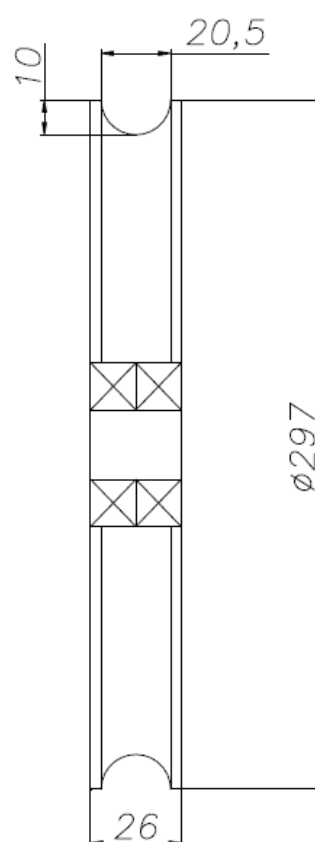

FICHE TECHNIQUE

021046-01

Roue en Acier à gorge ronde \varnothing 20 mm
RAB 6204 2RS ALESAGE \varnothing 20MM

Dimensions	Charge admissible	Référence
300 x 20	655 kg	021 046-01